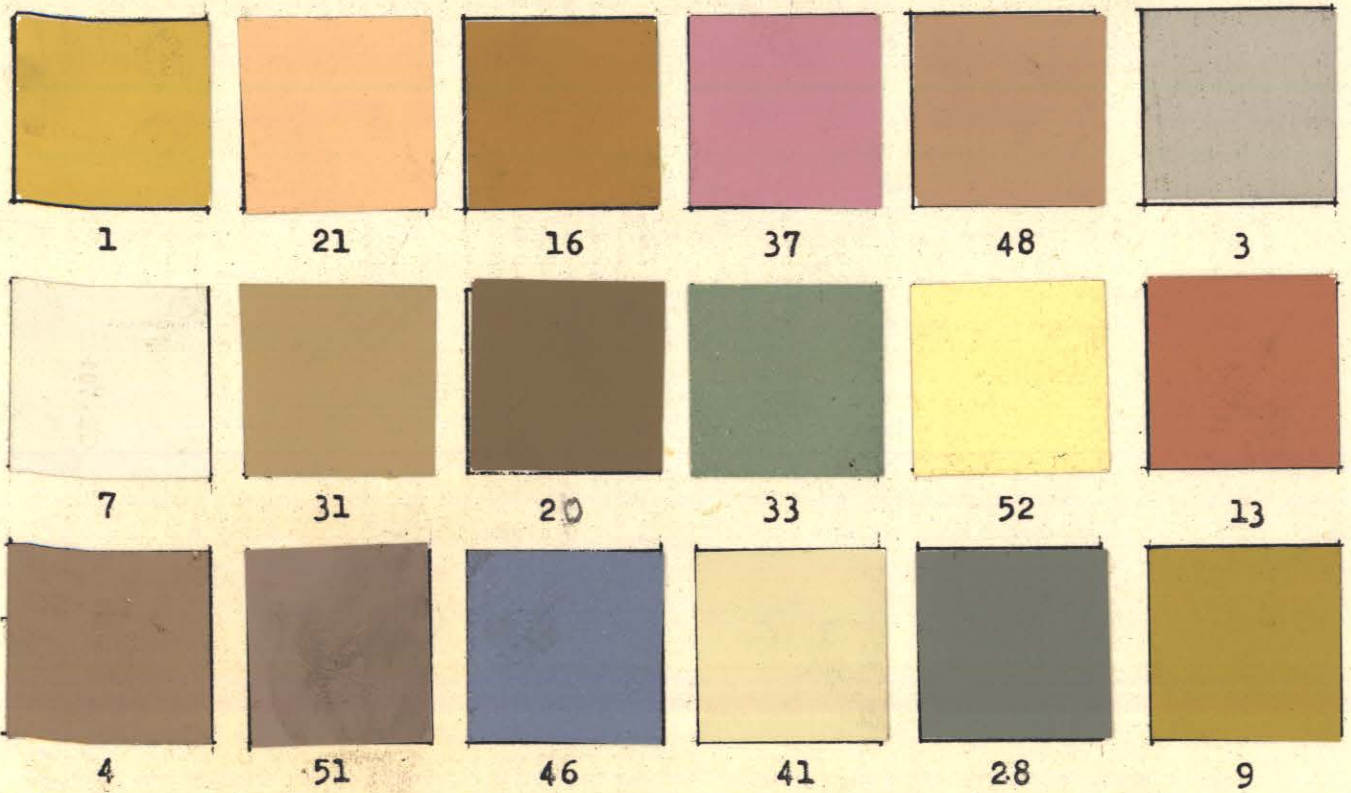

COMUNE DI
CASTELFRANCO

PIANO DEL COLORE
E DELL'ARREDO URBANO

IL SINDACO
(S. Antonio)
Antonio

PROFESSIONISTI INCARICATI:

ARCH. PROF. GIOVANNI BRINO

ARCH. SERGIO ATTANASIO

ARCH. SALVATORE PALMIERI

TAVOLA: TAVOLOZZA DEI COLORI PIU' RICORRENTI

SCALA:

Comune di Castelfranci
Piano del colore e dell'arredo urbano
Tavolozza dei colori più ricorrenti

Muri

Legni e ferri